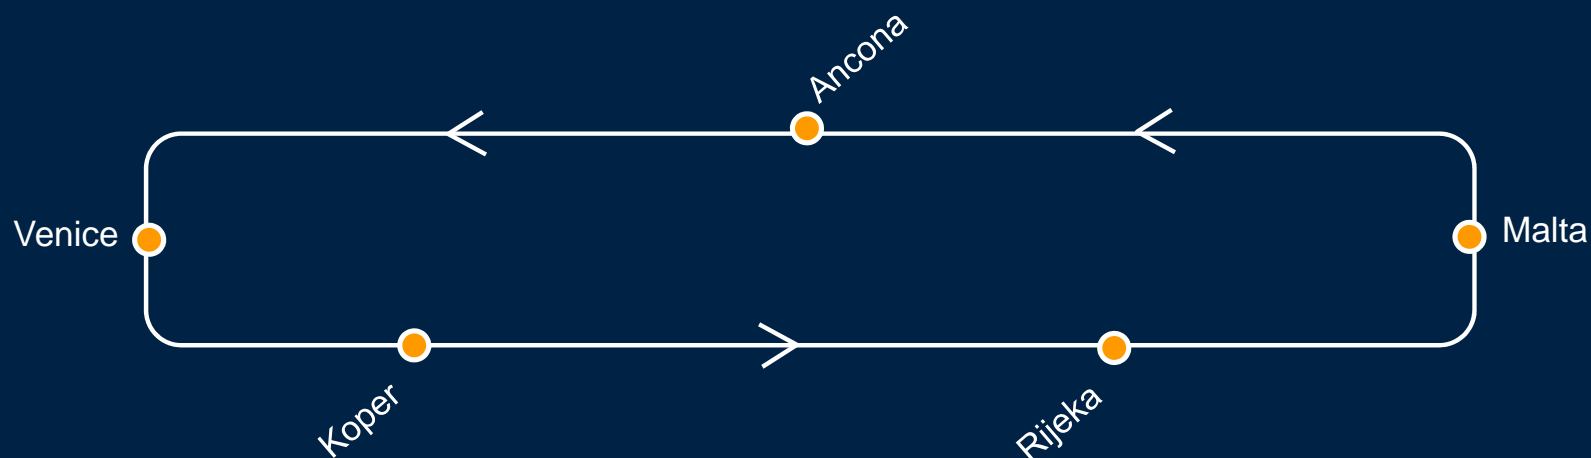

## Adriatic Sea Feeder

# Adriatic Link

## WB Transit Time & Port Rotation

ADL	Ancona	Venice	Koper	Rijeka	Malta
Malta	1	3	4	4	6
Ancona		1	2	2	4
Venice			1	1	3
Koper				1	2
Rijeka					1

NB		SB	
Port	Terminal	Port	Terminal
Malta-Marsaxlokk	Freeport Terminal (Malta) Ltd.	Malta-Marsaxlokk	Freeport Terminal (Malta) Ltd.
Ancona	Fritelli Maritime SPA		
Venice	VECON SPA		
Koper	Koper Container Port Terminal		
Rijeka	Jadranska Vrata D.D. (Port Rijeka)		