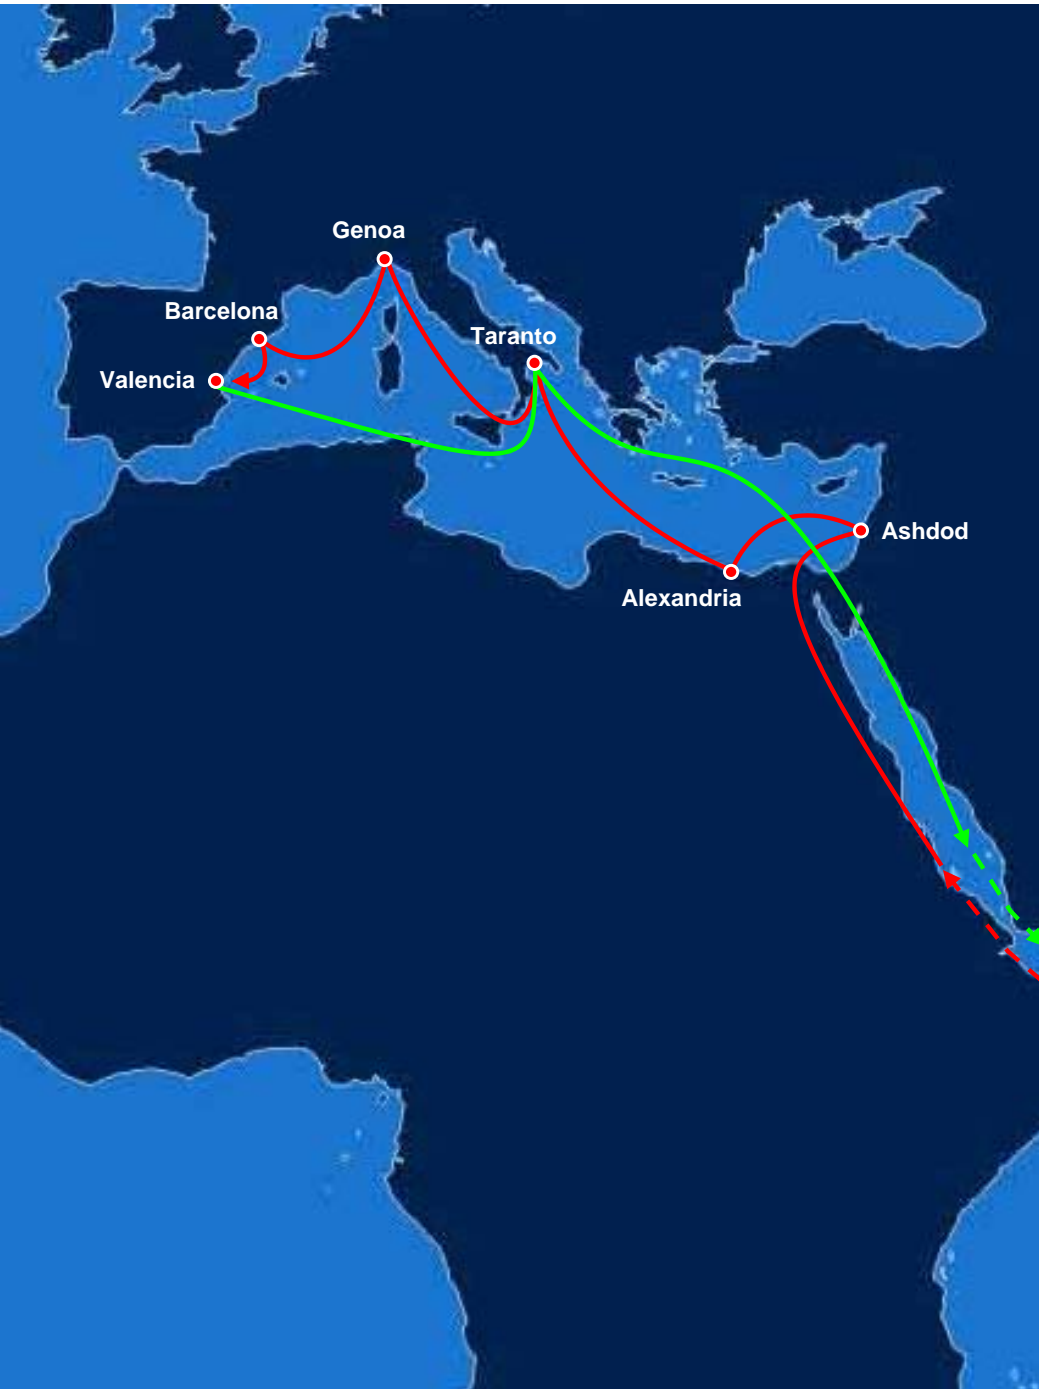

FEM

Asia West Mediterranean

WB	Vessel Number	9
WB	Round Voyage	63
EB	Frequency	7
EB	Nominal TEUs	5.300

WEST BOUND	Shanghai	Ningbo	Kaohsiung	Hong Kong	Yantian	Tanjung Pelepas	Colombo	Suez Canal	Ashdod	Alexandria	Taranto	Genoa	Barcelona	Valencia
Qingdao	1	2	5	7	7	11	15	22	24	25	29	32	34	35
Shanghai		1	4	6	6	10	14	21	23	24	28	31	33	34
Ningbo			3	5	5	9	13	20	22	23	27	30	32	33
Kaohsiung				2	2	6	10	17	19	20	24	27	29	30
Hong Kong					0	4	8	15	17	18	22	25	27	28
Yantian						4	8	15	17	18	22	25	27	28
Tanjung Pelepas							4	11	13	14	18	21	23	24
Colombo								7	9	10	14	17	19	20
Suez Canal									2	3	7	10	12	13
Ashdod										1	5	8	10	11
Alexandria											4	7	9	10
Taranto												3	5	6
Genoa													2	3
Barcelona														1
Valencia														

EAST BOUND	Taranto	Colombo	Tanjung Pelepas	Kaohsiung	Qingdao
Valencia	3	15	19	24	27
Taranto		12	16	21	24
Colombo			4	9	12
Tanjung Pelepas				5	8
Kaohsiung					3
Qingdao					