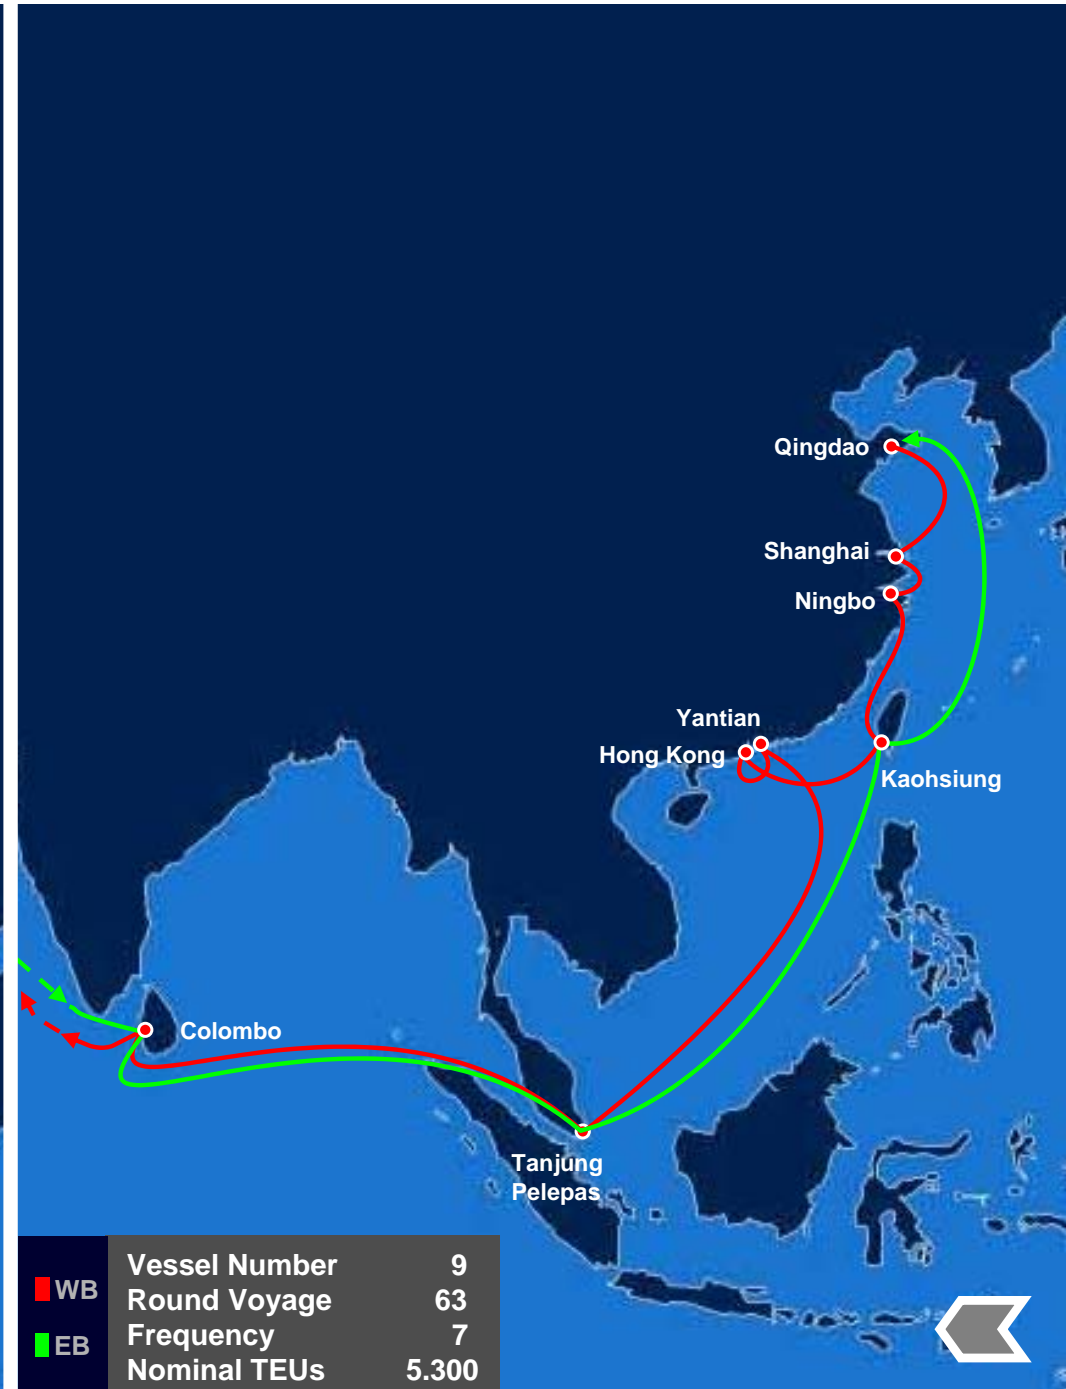

FEM

Asia West Mediterranean

WB	Vessel Number	9
WB	Round Voyage	63
EB	Frequency	7
EB	Nominal TEUs	5.300

WEST BOUND	Shanghai	Ningbo	Kaohsiung	Hong Kong	Yantian	Tanjung Pelepas	Colombo	Suez Canal	Ashdod	Alexandria	Taranto	Genoa	Barcelona	Valencia
Qingdao	1	2	5	7	7	11	15	22	24	25	29	32	34	35
Shanghai		1	4	6	6	10	14	21	23	24	28	31	33	34
Ningbo			3	5	5	9	13	20	22	23	27	30	32	33
Kaohsiung				2	2	6	10	17	19	20	24	27	29	30
Hong Kong					0	4	8	15	17	18	22	25	27	28
Yantian						4	8	15	17	18	22	25	27	28
Tanjung Pelepas							4	11	13	14	18	21	23	24
Colombo								7	9	10	14	17	19	20
Suez Canal									2	3	7	10	12	13
Ashdod										1	5	8	10	11
Alexandria											4	7	9	10
Taranto												3	5	6
Genoa													2	3
Barcelona														1
Valencia														

EAST BOUND	Taranto	Colombo	Tanjung Pelepas	Kaohsiung	Qingdao
Valencia	3	15	19	24	27
Taranto		12	16	21	24
Colombo			4	9	12
Tanjung Pelepas				5	8
Kaohsiung					3
Qingdao					