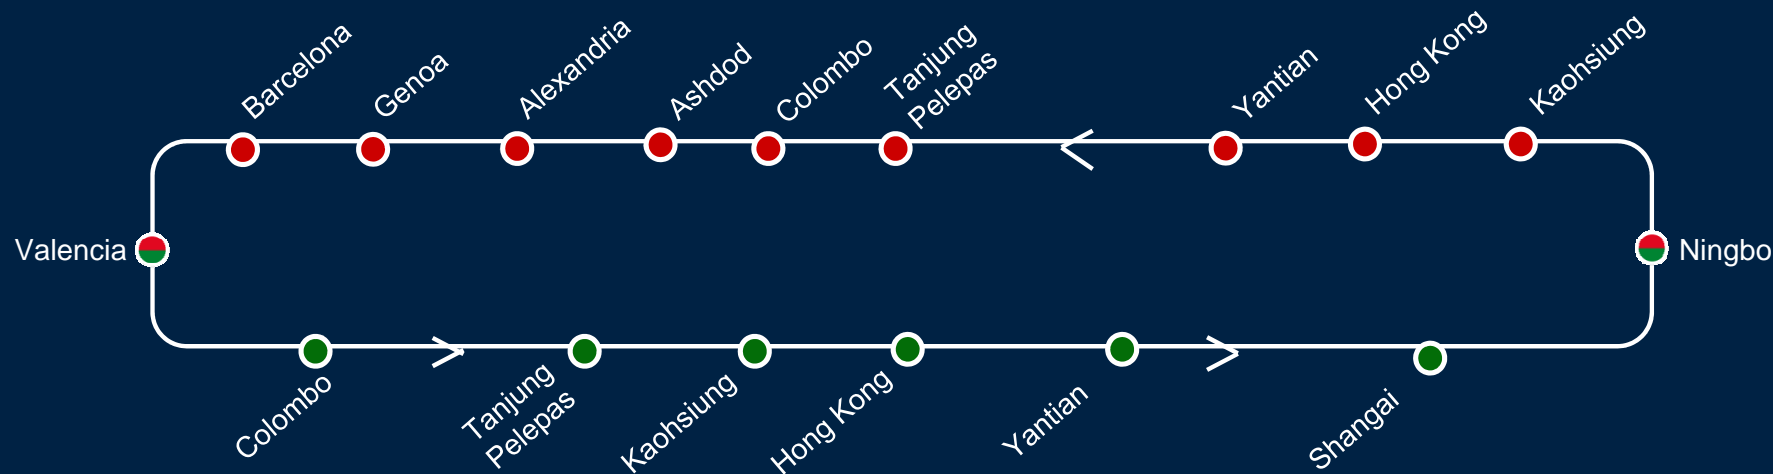

## Asia West Mediterranean

WB	Vessel Number	14
WB	Round Voyage	98
EB	Frequency	7
EB	Nominal TEUs	4.200

WEST BOUND	Shanghai	Ningbo	Kaohsiung	Hong Kong	Yantian	Tanjung Pelepas	Colombo	Suez Canal	Ashdod	Alexandria	Genoa	Barcelona	Valencia
Qingdao	1	2	5	7	7	11	15	22	24	25	32	34	35
Shanghai	-	1	4	6	6	10	14	21	23	24	31	33	34
Ningbo	-	-	3	5	5	9	13	20	22	23	30	32	33
Kaohsiung	-	-	-	2	2	6	10	17	19	20	27	29	30
Hong Kong	-	-	-	-	0	4	8	15	17	18	25	27	28
Yantian	-	-	-	-	-	4	8	15	17	18	25	27	28
Tanjung Pelepas	-	-	-	-	-	-	4	11	13	14	21	23	24
Colombo	-	-	-	-	-	-	-	7	9	10	17	19	20
Suez Canal	-	-	-	-	-	-	-	-	2	3	10	12	13
Ashdod	-	-	-	-	-	-	-	-	-	1	8	10	11
Alexandria	-	-	-	-	-	-	-	-	-	-	7	9	10
Genoa	-	-	-	-	-	-	-	-	-	-	-	2	3
Barcelona	-	-	-	-	-	-	-	-	-	-	-	-	1
Valencia	-	-	-	-	-	-	-	-	-	-	-	-	-

EAST BOUND	Alexandria	Genoa	Barcelona	Valencia	Colombo	Tanjung Pelepas	Kaohsiung	Shanghai	Ningbo	Kaohsiung	Hong Kong	Yantian	Tanjung Pelepas	Colombo
Ashdod	1	8	10	11	26	30	35	39	40	43	45	45	49	53
Alexandria	-	7	9	10	25	29	34	38	39	42	44	44	48	52
Genoa	-	-	2	3	18	22	27	31	32	35	37	37	41	45
Barcelona	-	-	-	1	16	20	25	29	30	33	35	35	39	43
Valencia	-	-	-	-	15	19	24	28	29	32	34	34	38	42
Colombo	-	-	-	-	-	4	9	13	14	17	19	19	23	27
Tanjung Pelepas	-	-	-	-	-	-	5	9	10	13	15	15	19	23
Kaohsiung	-	-	-	-	-	-	-	4	5	8	10	10	14	18